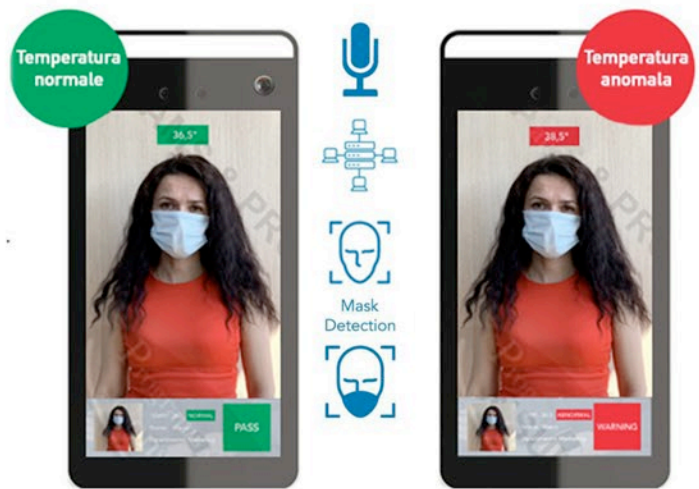

Presidio professionale adatto a monitorare l'accesso ad attività commerciali uffici, enti pubblici e affini

### SPECIFICHE TECNICHE

Schermo	Dimensione	Schermo LCD ISP da 8 pollici
	Risoluzione	736 x 1280
Telecamera	Tipo	2MP Visione notturna Videocamera live
	Sensore	1/5 GC2145
	Risoluzione	2 MP
		2.4 mm
Telecamera	Tipo	Daily camera
	Sensore	1 / 2.8 IMX307
	Risoluzione	2 MP
	Lente	4.5 mm
Misurazione temperatura corporea	Test posizione	Test posizione frontale
	Campo di misurazione della temperatura	36 - 42° C
	Distanza di misurazione della temperatura	50 cm / 1 m 75 cm distanza ottimale
	Accuratezza di misurazione della temperatura	± 0,3 ° C
	Tempo di misurazione della temperatura	≤ 1s
Riconoscimento Viso	Tipo di rilevamento	Supporta il rilevamento dal vivo
	Distanza Riconoscimento facciale	50 cm / 2,2 m
	Capacità memoria volti	50.000 max
	Riconoscimento angolo del viso	- (Diurno): Prospettiva verticale 58 / 60 Prospettiva orizzontale 35 - (Living) Prospettiva verticale 48 / 50 Prospettiva orizzontale 36
	Tolleranza	Occhiali da vista e occhiali da sole non hanno nessun effetto sul riconoscimento
	Espressione	Lievi espressioni non influiscono sul riconoscimento
	Velocità di reazione	Circa 200 ms
	Esposizione facciale	Supportato
	Archiviazione locale	Supporto 25.000 volti
	Area di riconoscimento	Riconoscimento schermo intero
	Metodo di caricamento	TCP, HTTP, MQTT